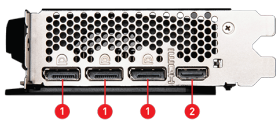

Backplate

A clean-looking backplate reinforces the length of the card.

Technologie Zero Frozr

Zero Frozr arrête les ventilateurs quand la température est réduite et les réactive quand la température augmente.

CONNECTIONS

1. DisplayPort
2. HDMI™